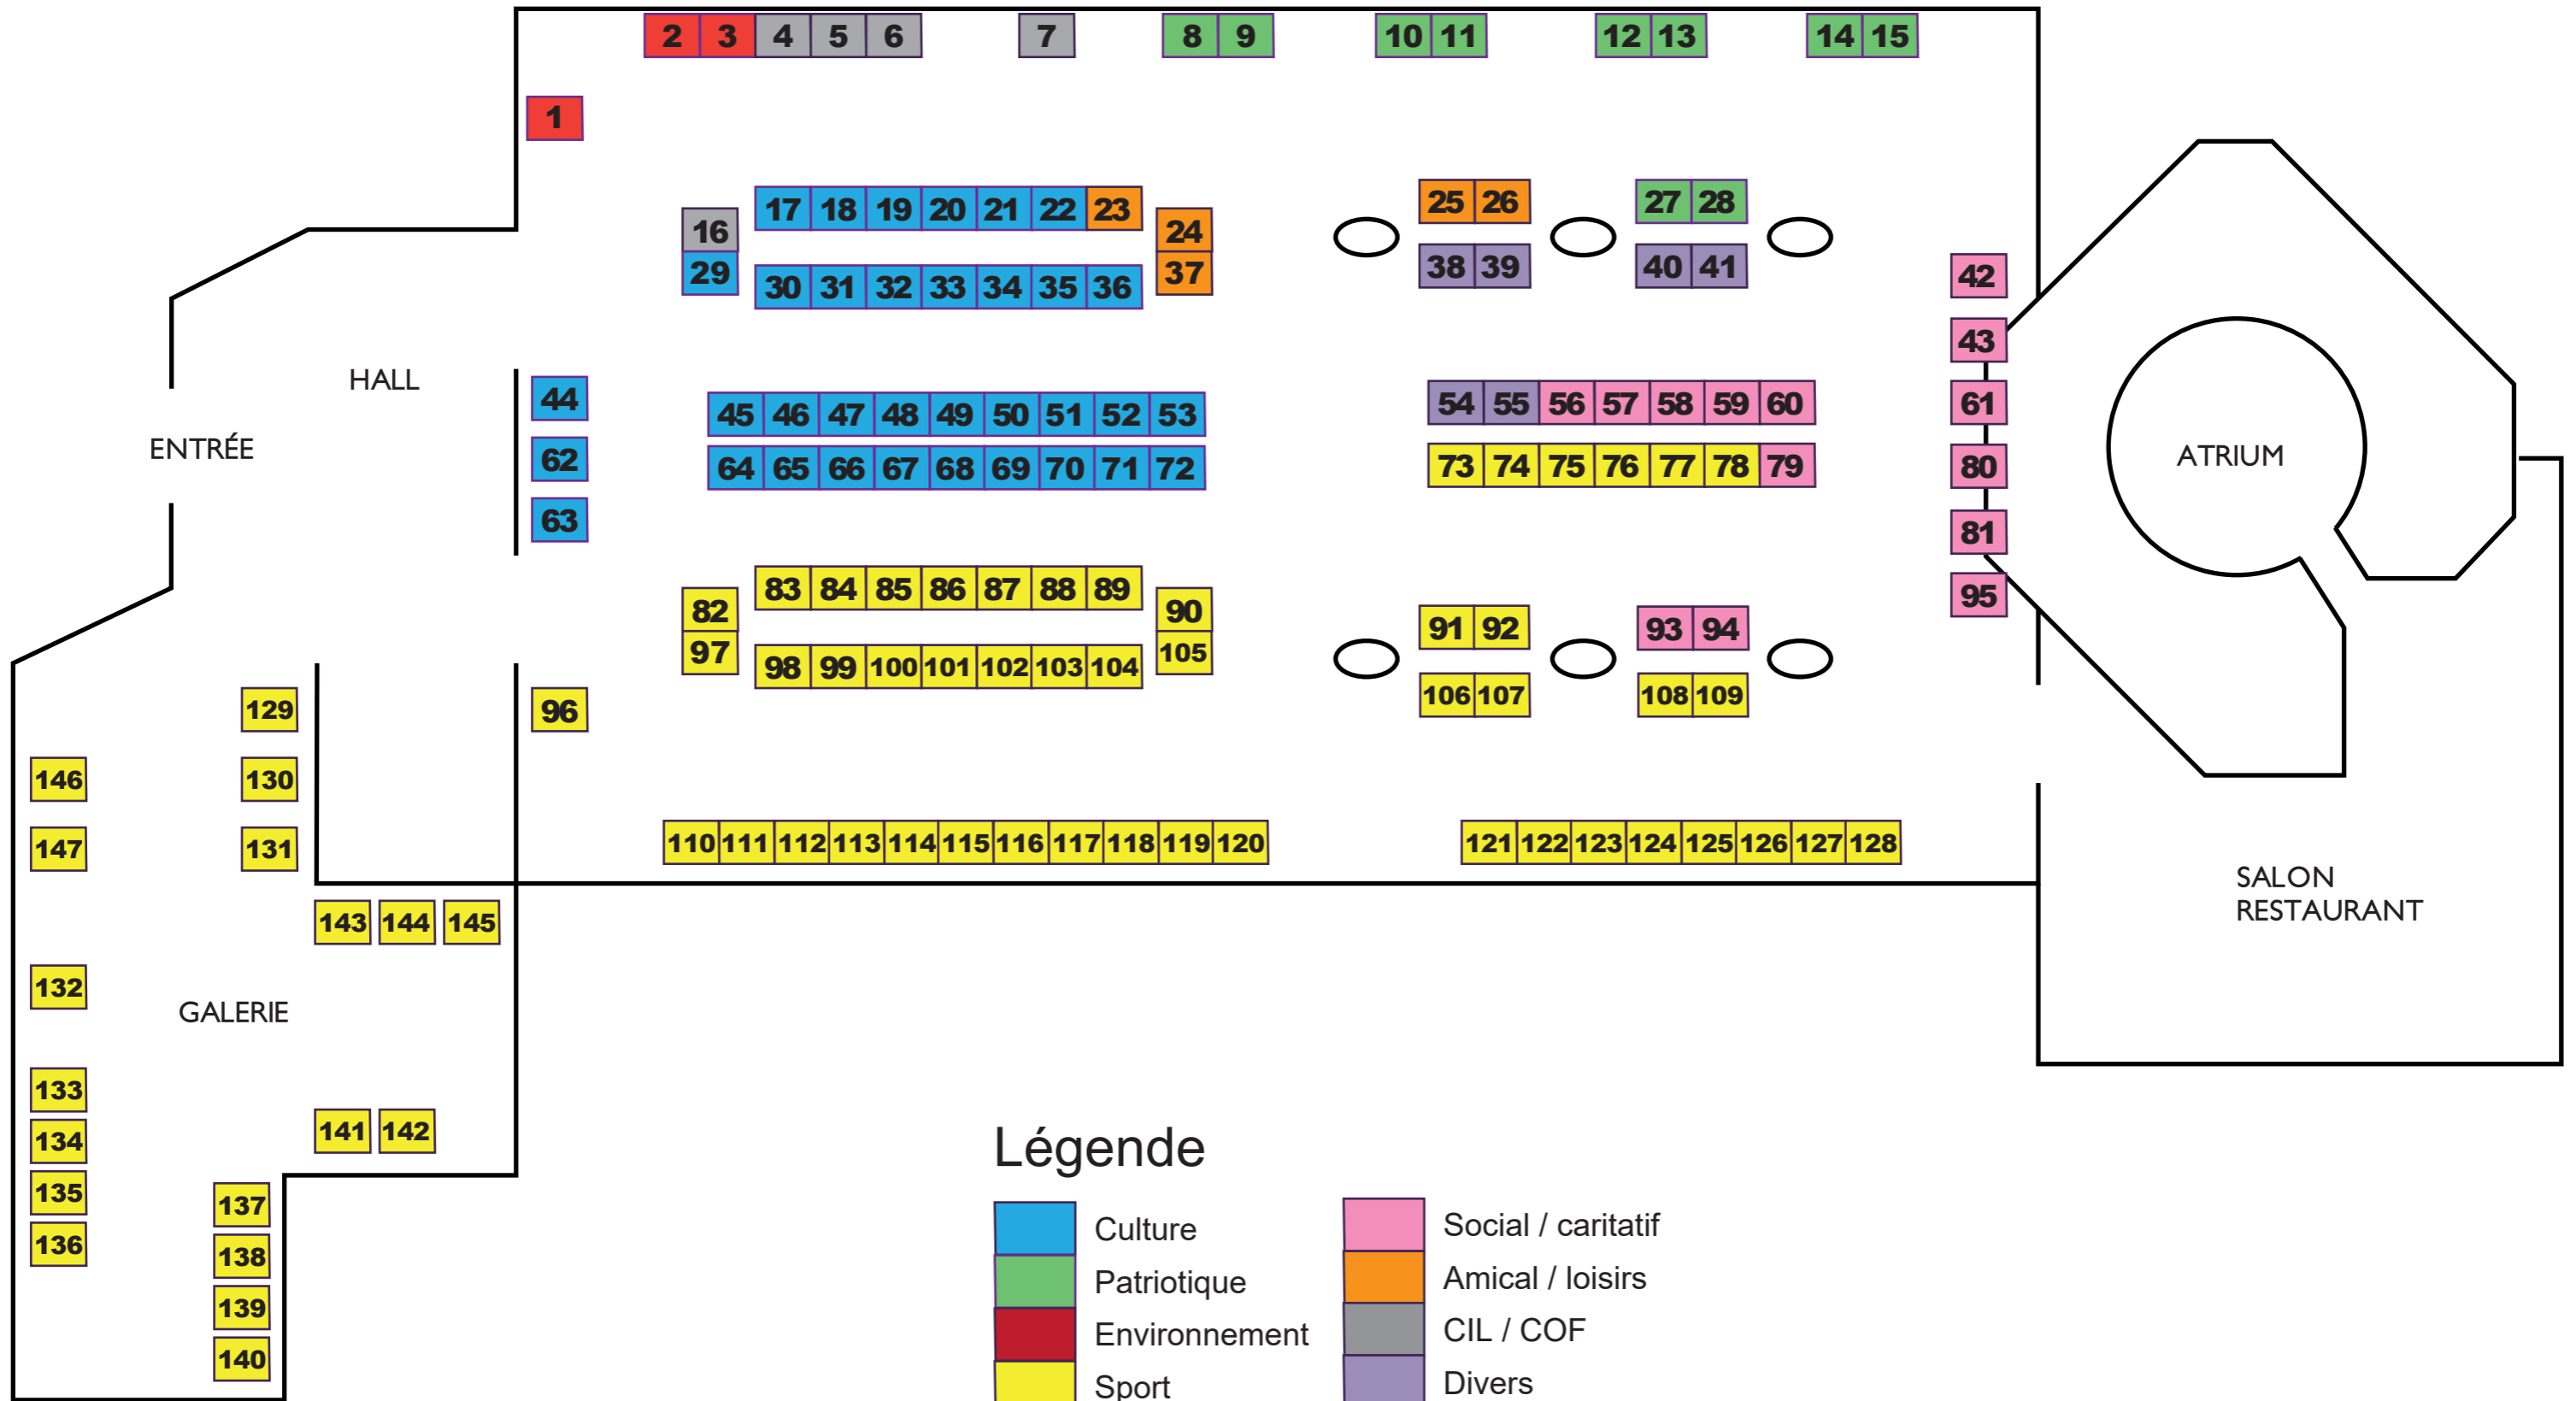

Plan - Forum des Associations 2022

Forum du Casino - Hyères

Légende

- | | |
|---|--|
| Culture | Social / caritatif |
| Patriotique | Amical / loisirs |
| Environnement | CIL / COF |
| Sport | Divers |